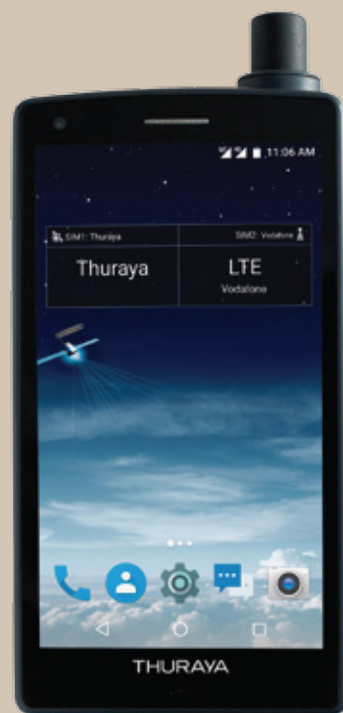

**IEC** telecom

НАЗЕМНОЕ РЕШЕНИЕ

# THURAYA X5-TOUCH

Первый спутниковый смартфон  
на базе Android

**АВТОМАТИЧЕСКИ  
ПЕРЕКЛЮЧАЕТСЯ  
МЕЖДУ  
СПУТНИКОВОЙ И  
GSM СВЯЗЬЮ**

**GMPRS ДО 60/15  
КБИТ/С (ЗАГРУЗКА/  
ВЫГРУЗКА)**

**ОСНАЩЕН  
СПЕЦИАЛЬНОЙ  
КНОПКОЙ SOS**

info-kz@iec-telecom.com

iec-telecom.com

**THURAYA** 

Thuraya X5-Touch обеспечивает бесперебойную связь, где бы вы не оказались по долгу службы. Одного телефона достаточно для прогулок по городу и путешествий в удаленные уголки мира. X5-Touch оснащен двумя нано-слотами для SIM-карты Thuraya и карты вашего мобильного оператора. А благодаря функции «always on» телефон автоматически переключается между спутниковой и GSM сетями.

## Основные характеристики:

- **Батарея работает до 11 часов** в режиме разговора и **до 100 часов в режиме ожидания**
- Расширенные навигационные возможности благодаря поддержке **GPS, BeiDou и Glonass**
- **Сенсорный экран Full HD с диагональю 5,2 дюйма** изготовлен из прочного стекла Gorilla glass. Сенсор работает даже когда вы в перчатках или дисплей влажный
- Поддерживает **спутниковую связь Thuraya (L-диапазон)**, а также GSM связь
- **Передача данных** происходит с помощью сервисов GmPRS до 60/15 кбит/с (загрузка/выгрузка) и LTE до 300/150 мбит/с (загрузка/выгрузка), коммутации/переключения каналов до 9.6 кбит/с,
- Надежно защищен от внешних факторов: **влагостойкий, пыленепроницаемый (IP67)**, соответствует стандарту MIL 810 G / F (**выдерживает удары, вибрацию и экстремальные температуры**)